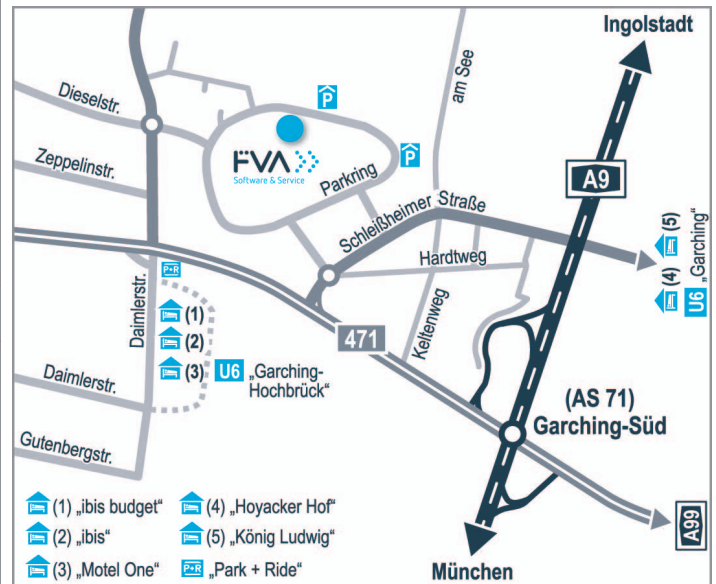

FVA GmbH

Business Campus München, Garching-Hochbrück
Parkring 6, 85748 Garching bei München/Deutschland

Hotels in Garching-Hochbrück

Hotel Motel One

Daimlerstraße 5
85748 Garching bei München

ibis budget München Garching

Daimlerstraße 3
85748 Garching bei München

ibis München Garching

Daimlerstraße 5
85748 Garching bei München

Parkmöglichkeiten in Garching-Hochbrück

P+R Park und Ride GmbH Daimlerstraße
85748 Garching
ca. 10 Minuten zu Fuß bis zur FVA-GmbH

Hotel Hoyacker Hof

Freisinger Landstraße 9a
85748 Garching
ca. 6 Min. mit dem Auto zur FVA GmbH
www.fva-service.de

Hotel König Ludwig II

Bürgerplatz 3
85748 Garching
ca. 6 Min. mit dem Auto zur FVA GmbH

Anreise mit dem Auto

Anreise mit der Bahn

- **Ab München Hauptbahnhof**

Nehmen Sie die U2 in Richtung Kolonnenplatz bis Sendlinger Tor (1 Station) oder die U5 in Richtung Neuperlach Süd bis Odeonsplatz (2 Haltestellen). Steigen Sie um und fahren mit der U6 in Richtung Garching, Forschungszentrum (alle 10 Minuten, Fahrzeit ca. 22 Minuten, 13 Haltestellen) weiter. Steigen Sie an der Haltestelle Garching-Hochbrück aus und nehmen Sie den Bus in Richtung Garching, Parking West (2 Haltestellen). Von hier sind es noch ca. 2 Minuten zu Fuß zur FVA GmbH.