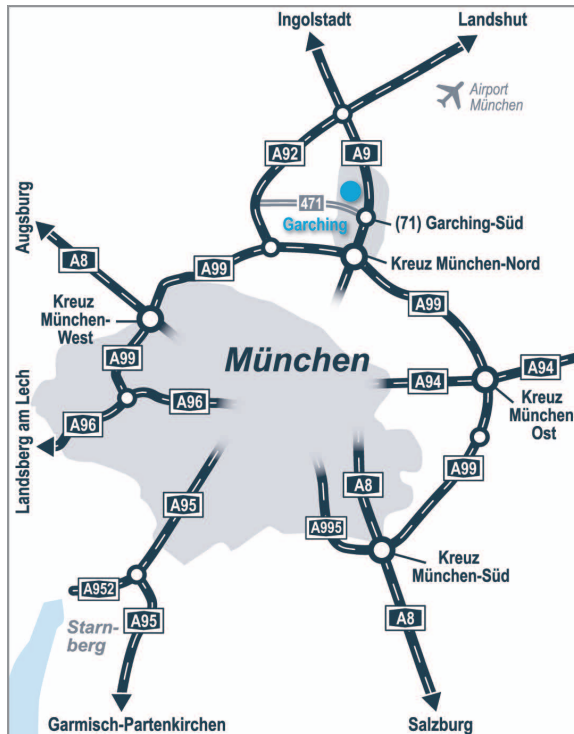

FVA GmbH

Business Campus München, Garching-Hochbrück
Parkring 6, 85748 Garching bei München/Deutschland

Hotels in Garching-Hochbrück

Hotel Motel One

Daimlerstraße 5
85748 Garching bei München

ibis budget München Garching

Daimlerstraße 3
85748 Garching bei München

ibis München Garching

Daimlerstraße 5
85748 Garching bei München

Parkmöglichkeiten in Garching-Hochbrück

P+R Park und Ride GmbH Daimlerstraße
85748 Garching
ca. 10 Minuten zu Fuß bis zur FVA-GmbH

Hotel Hoyacker Hof

Freisinger Landstraße 9a
85748 Garching
ca. 6 Min. mit dem Auto zur FVA GmbH
www.fva-service.de

Hotel König Ludwig II

Bürgerplatz 3
85748 Garching
ca. 6 Min. mit dem Auto zur FVA GmbH

Anreise mit dem Auto

Anreise mit der Bahn

- **Ab München Hauptbahnhof**

Nehmen Sie die U2 in Richtung Kolonnenplatz bis Sendlinger Tor (1 Station) oder die U5 in Richtung Neuperlach Süd bis Odeonsplatz (2 Haltestellen). Steigen Sie um und fahren mit der U6 in Richtung Garching, Forschungszentrum (alle 10 Minuten, Fahrzeit ca. 22 Minuten, 13 Haltestellen) weiter. Steigen Sie an der Haltestelle Garching-Hochbrück aus und nehmen Sie den Bus in Richtung Garching, Parking West (2 Haltestellen). Von hier sind es noch ca. 2 Minuten zu Fuß zur FVA GmbH.