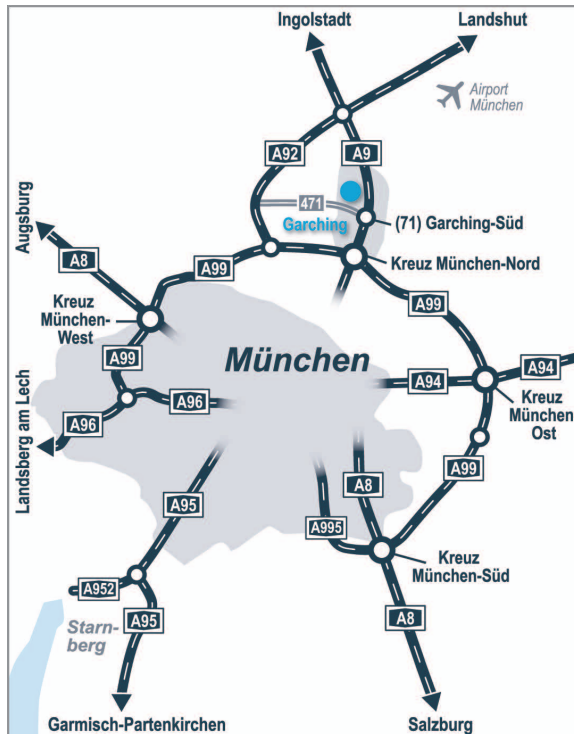

FVA GmbH

Business Campus München, Garching-Hochbrück
Parkring 6, 85748 Garching bei München/Deutschland

Hotels in Garching-Hochbrück

Hotel Motel One

Daimlerstraße 5a
85748 Garching bei München

ibis budget München Garching

Daimlerstraße 3
85748 Garching bei München

ibis München Garching

Daimlerstraße 5
85748 Garching bei München

Parkmöglichkeiten in Garching-Hochbrück

P+R Park und Ride GmbH

Daimlerstraße
85748 Garching
ca. 10 Minuten zu Fuß bis zur FVA-GmbH

Hotel Hoyacker Hof

Freisinger Landstraße 9a
85748 Garching
ca. 6 Min. mit dem Auto zur FVA GmbH
www.fva-service.de

Hotel König Ludwig II

Bürgerplatz 3
85748 Garching
ca. 6 Min. mit dem Auto zur FVA GmbH

Anreise mit dem Auto

Anreise mit der Bahn

- **Ab München Hauptbahnhof**

Nehmen Sie die U2 in Richtung Kolumbusplatz bis Sendlinger Tor (1 Station) oder die U5 in Richtung Neuperlach Süd bis Odeonplatz (2 Haltestellen).

Steigen Sie um und fahren mit der U6 in Richtung Garching, Forschungszentrum (alle 10 Minuten, Fahrzeit ca. 22 Minuten, 13 Haltestellen) weiter.