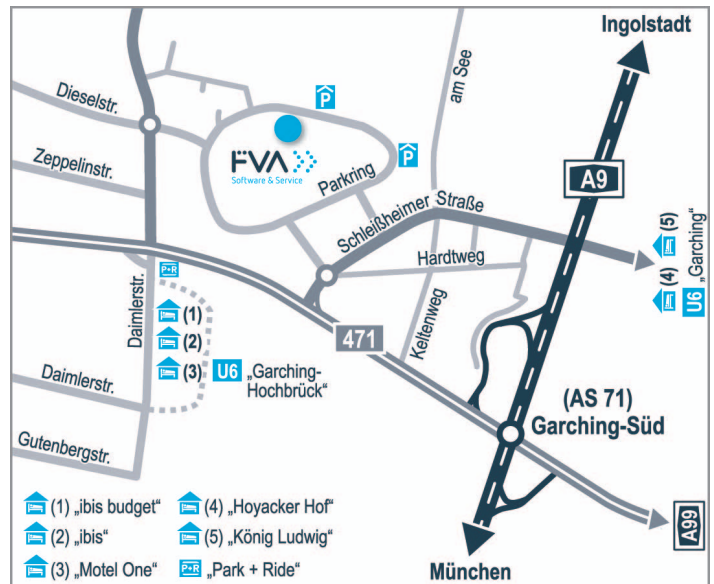

FVA GmbH

Business Campus München, Garching-Hochbrück
Parkring 6, 85748 Garching bei München/Deutschland

Hotels in Garching-Hochbrück

Hotel Motel One

Daimlerstraße 5a
85748 Garching bei München

ibis budget München Garching

Daimlerstraße 3
85748 Garching bei München

ibis München Garching

Daimlerstraße 5
85748 Garching bei München

Parkmöglichkeiten in Garching-Hochbrück

P+R Park und Ride GmbH

Daimlerstraße
85748 Garching
ca. 10 Minuten zu Fuß bis zur FVA-GmbH

Hotel Hoyacker Hof

Freisinger Landstraße 9a
85748 Garching
ca. 6 Min. mit dem Auto zur FVA GmbH
www.fva-service.de

Hotel König Ludwig II

Bürgerplatz 3
85748 Garching
ca. 6 Min. mit dem Auto zur FVA GmbH

Anreise mit dem Auto

Anreise mit der Bahn

- **Ab München Hauptbahnhof**

Nehmen Sie die U2 in Richtung Kolumbusplatz bis Sendlinger Tor (1 Station) oder die U5 in Richtung Neuperlach Süd bis Odeonplatz (2 Haltestellen).

Steigen Sie um und fahren mit der U6 in Richtung Garching, Forschungszentrum (alle 10 Minuten, Fahrzeit ca. 22 Minuten, 13 Haltestellen) weiter.